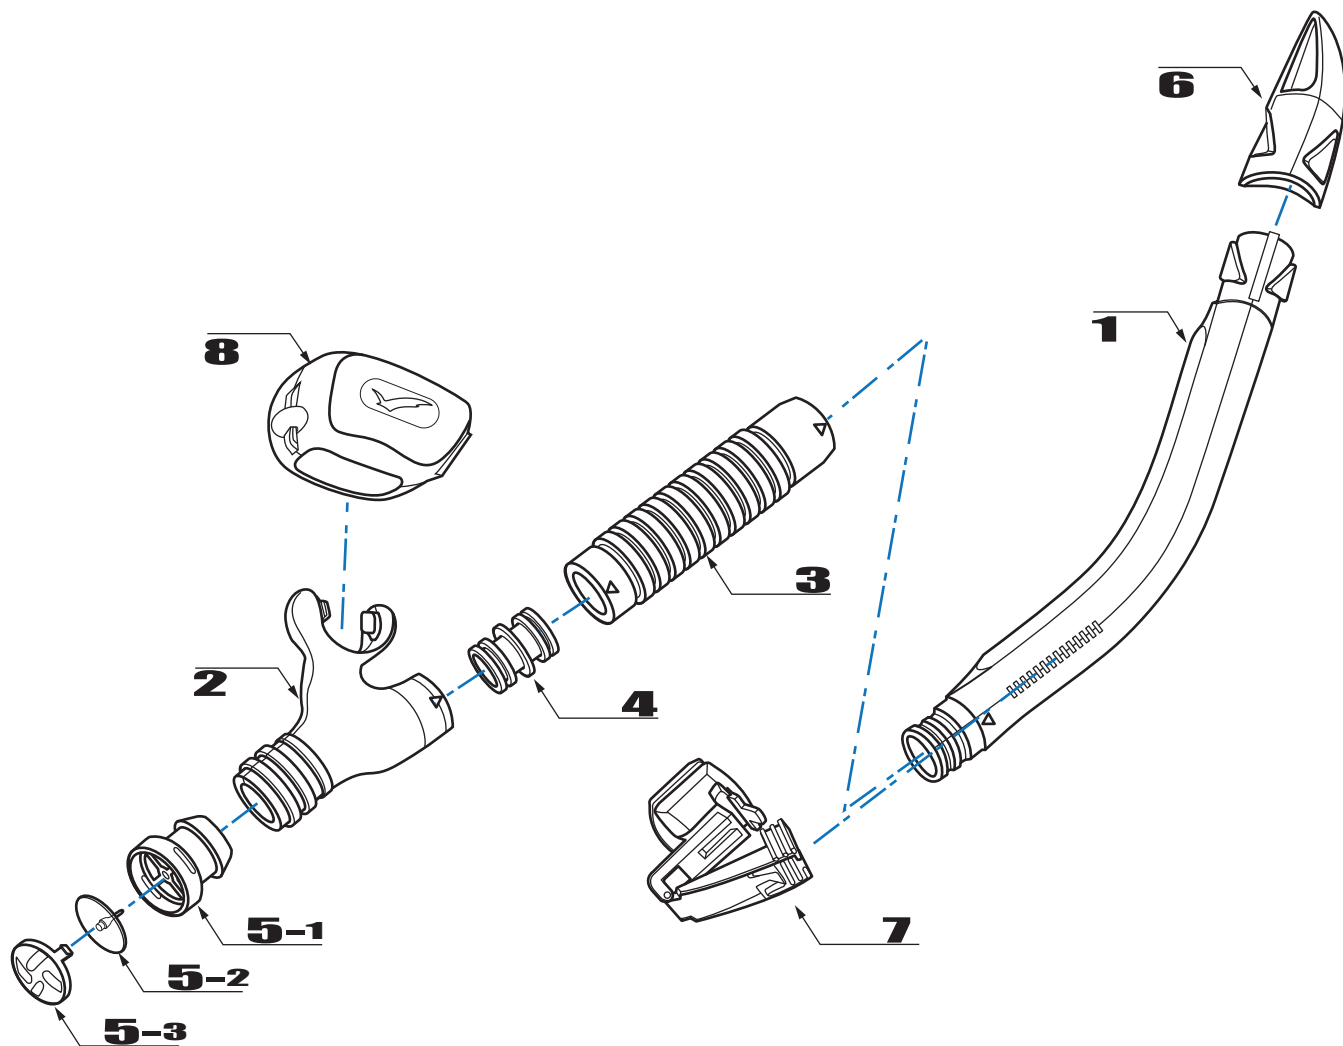

Product exploded view

CANAL DRY SP LEILA DRY SP

Scuba diving snorkel

NO	部品名称	品番	備考	定価	税込価格
1	パイプ/ステイブル	340302 07××		¥2,500	¥2,750
2	マウスピース/カナルドライシリコン	340313 37××	ブラック/01 クリア/05	¥2,000	¥2,200
	マウスピース/レイラドライシリコン(※)	340313 38××	ブラック/01 クリア/05	¥2,000	¥2,200
3	ジャバラ/ステイブルシリコンM(カナル)	340315 15××	ブラック/01 クリア/05 ホワイト/09	¥1,100	¥1,210
	ジャバラ/ドライSPシリコンS(レイラ)(※)	340315 16××	ブラック/01 クリア/05	¥1,100	¥1,210
4	ジョイント/カナル(5)	340371 23××	グレー/03 クリア/05	¥300	¥330
	ジョイント/レイラ(3)(※)	340371 3405	クリア	¥300	¥330
5	ベンセット(EXバルブ)/カナルSL	340321 13××	ブラック/01 クリア/05	¥600	¥660
6	ドライアッパー	GP-7205B	カタログ掲載商品	¥900	¥990
7	ワンタッチホルダー	GP-7203B	カタログ掲載商品	¥800	¥880
8	マウスピースカバー	GA-5003B	カタログ掲載商品	¥600	¥660

(※)レイラの構成部品の内、2.3.4以外はカナルと全て共通です。