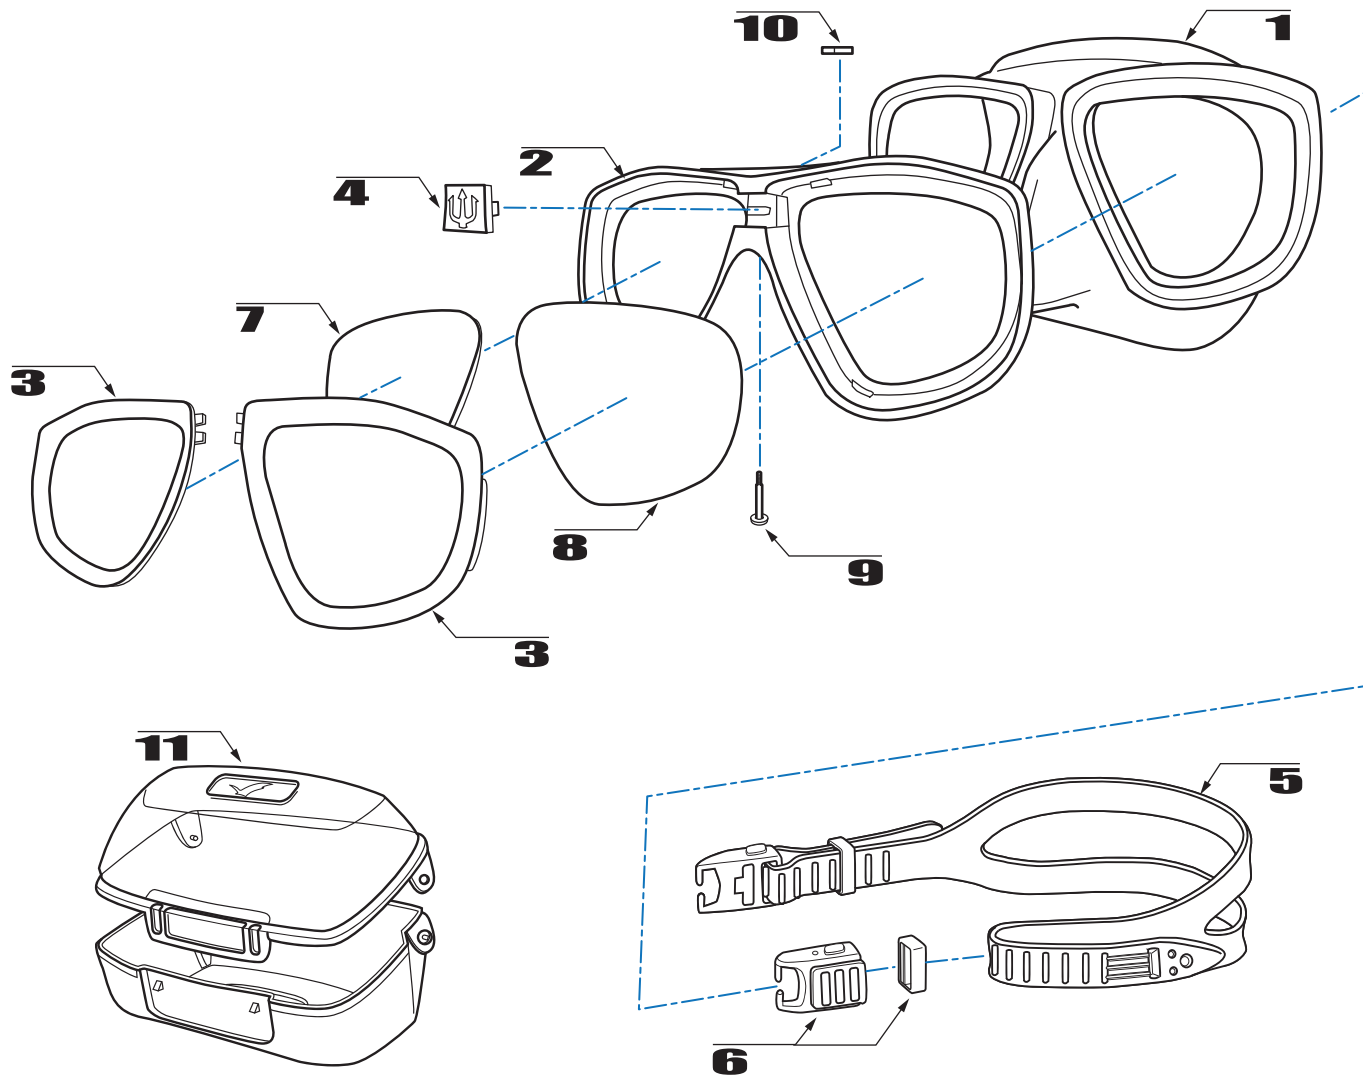

Product exploded view

LANZE

Scuba diving mask

NO	部品名称	品番	備考	定価	税込価格
1	シリコン体/ランツェ	340101 61XX	ブラック/01 ホワイト/09 クリア/05	¥8,000	¥8,800
2	Mフレーム/ランツェ	140002M	※上下セット+インナーリング +センターパーツ	¥2,500	¥2,750
3	インナーリング/ランツェ	340171 65XX		¥700	¥770
4	センターパーツ/ランツェ	340171 66XX		¥500	¥550
5	マスクバンドシリコンDX	GP-7026C	カタログ掲載商品	¥2,200	¥2,420
6	マスクバックルDXセット	GP-7028C	カタログ掲載商品	¥900	¥990
7	GULLガラス/UVランツェ(R)	350103 1222		¥1,700	¥1,870
8	GULLガラス/UVランツェ(L)	350103 1223		¥1,700	¥1,870
9	ランツェ用/ビス	350121 1601		¥150	¥165
10	ランツェ用/ナット	350121 1602		¥250	¥275
11	マスクケース/GULLマーク(クリア&グレー)	340176 0103		¥1,500	¥1,650